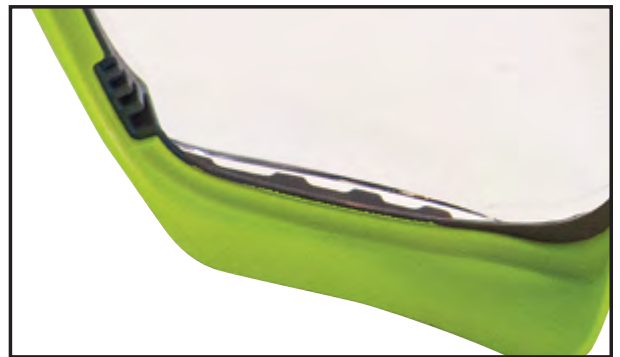

Veratti® Primo™ Plus

Protección Mejorada

Sello suave de TPR provee protección completa

Ventilación Directa

SI NO PUEDES VER NO ESTAS PROTEGIDO

- Combina las ventajas de una gafa de seguridad y una monogafa de bajo perfil que provee un ajuste cómodo y seguro
- Capa antiempañante superior AFR para combatir el empañamiento
- Lente con protección envolvente ofrece cobertura superior
- Calidad óptica excepcional
- Protección contra el alto impacto
- Banda elástica
- Sello suave de material TPR provee un sellado contra rociaduras y salpicaduras
- Aplicaciones: Construcción, carpintería, manufactura y bodega
- Certificación D3 conforme a la norma ANSI Z87.1-2020

INFORMACIÓN PARA ORDENAR

NO. DE PARTE	MODEL	MARCO	LENTE	CAPA	CURVATURA DEL LENTE	POR CAJA	CAJA MASTER	MÍNIMO
11PRI4094	Primo™ Plus	Gris / Verde	Claro	AFR®	9.5	12	144	12
11PRI4194	Primo™ Plus	Gris / Verde	Gris	AFR®	9.5	12	144	12
11PRI4894	Primo™ Plus	Gris / Verde	Gris Ligero	AFR®	9.5	12	144	12